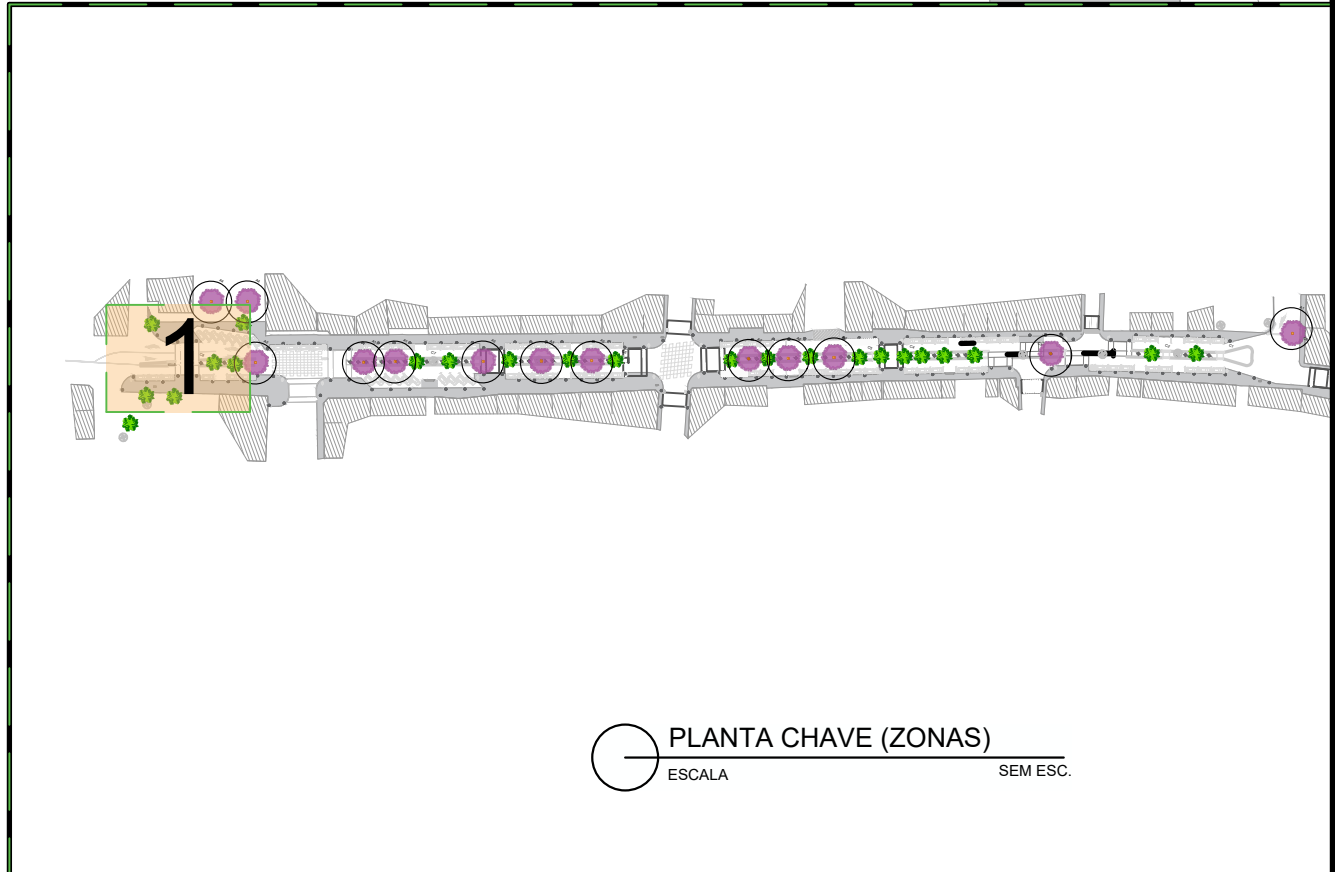

PLANTA - ZONA 1  
PAISAGISMO  
ESCALA 1:100

PLANTA CHAVE (ZONAS)  
ESCALA SEM ESC.

<b>LEGENDA</b> CANTEIRO ROTATÓRIA H5 - Agôvea 25und 1 muda a cada metro linear. HP4 - Lambári-roxo 75und 3 mudas HP4 entre as mudas de H5. Árvores a serem mantidas 18und Árvores a serem suprimidas 5und		<b>HERBÁCEAS CANTEIRO (GOLA ARVORE)</b> H8 H7 H9	<b>JARDIM VERTICAL</b> 14und JVXX	<b>VASO DE PLANTA</b> 93und VXX	<b>PARKLET</b> 8und PKXX
--	--	---	---	---------------------------------------	--------------------------------

<b>OBRA:</b> URBANIZAÇÃO DO CENTRO, BOA ESPERANÇA - ES			
<b>LOCAL:</b> AV. SEN. EURICO REZENDE - BOS ESPERANÇA-ES		<b>CONTEUDO:</b> PLANTA BAIXA URBANISMO E PLANTA CHAVE	
<b>RESPONSÁVEL TÉCNICO:</b> ALESSANDRO RODRIGUES BATISTA CAU: 000A633054		<b>ESCALA:</b> 1/100	<b>DATA:</b> agosto 2023
		<b>PRANCHA:</b> 01/09	<b>REV.:</b> R0